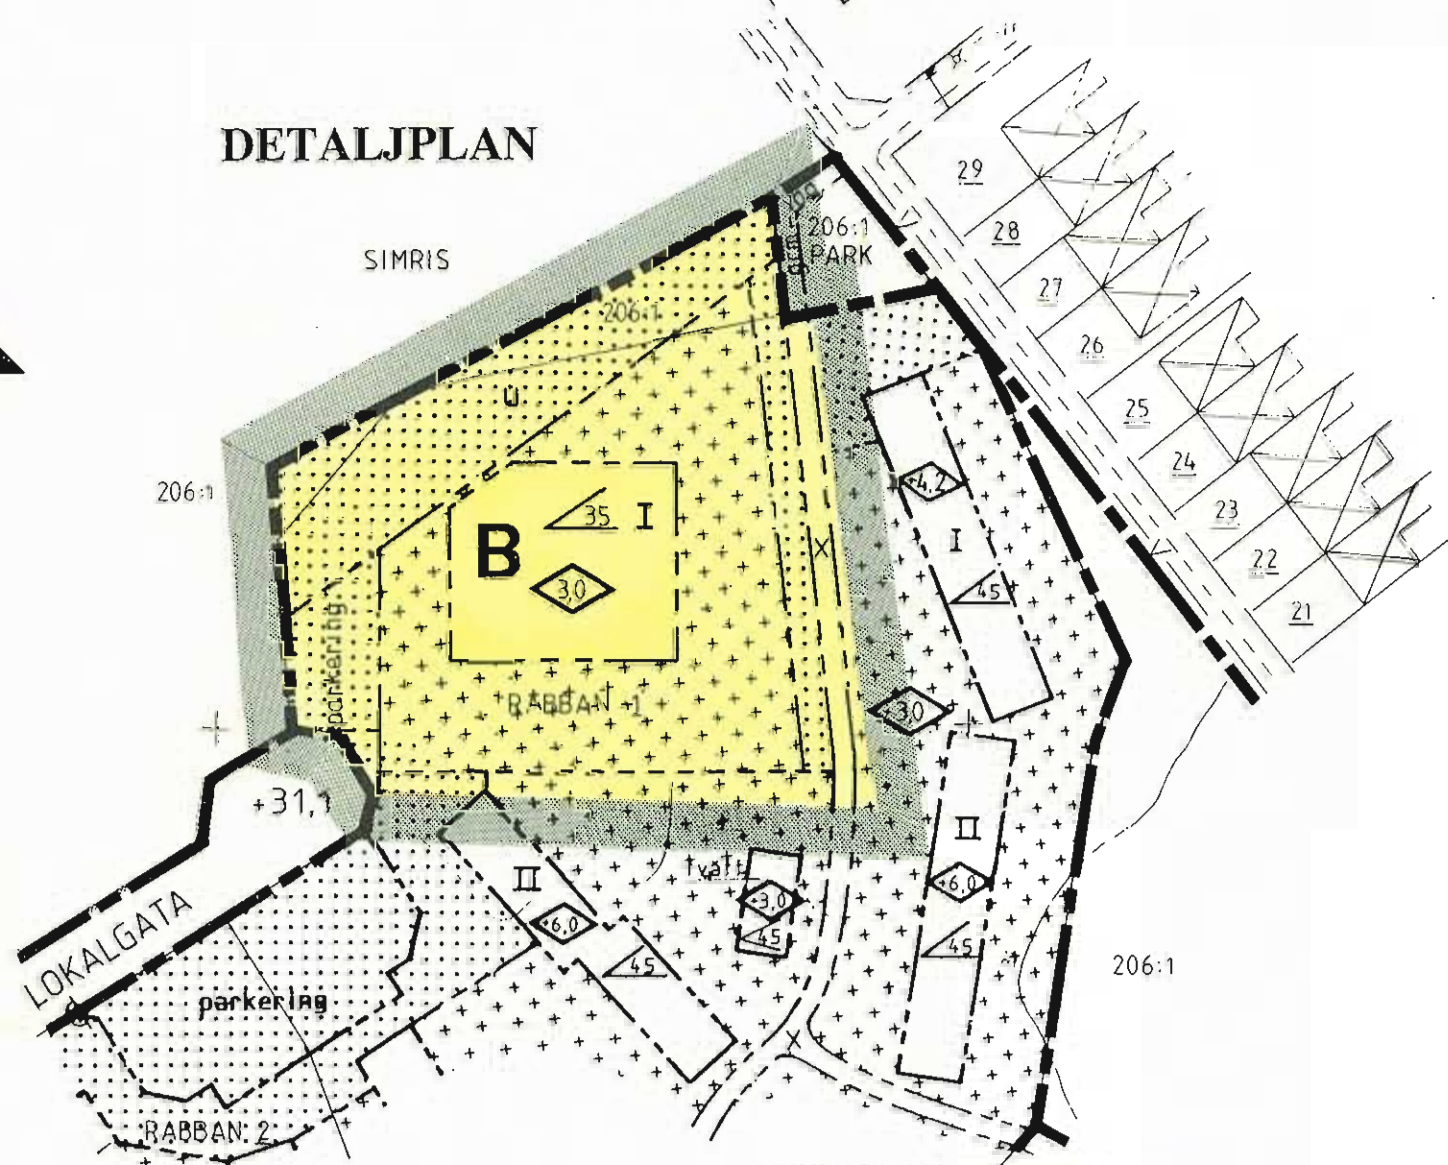

TIDIGARE GÄLLANDE DETALJPLAN
LAGA KRAFT 1990-03-30

ORIENTERINGSKARTA
SIMRISHAMN

PLANKARTA
GRÄNSBETECKNINGAR

- PLANOMRÅDESGRÄNS, GRÄNSEN LIGGER I RASTRETS INNERKANT
- ANVÄNDNINGSGRÄNS
- EGENSKAPSGRÄNS

PLANBESTÄMMELSER
FÖLJANDE GÄLLER INOM DE OMRÅDEN SOM HAR NEDANSTÅENDE BETECKNINGAR
DÄR BETECKNING SAKNAS GÄLLER BESTÄMMELSEN INOM HELA PLANOMRÅDET
OM INTE ANNAT ANGES.

3. MARKENS ANORDNANDE

- PARKERINGSPLATS SKALL FINNAS
- MARKEN SKALL VARA TILLGÄNGLIG FÖR ALLMÄN GÅNG- OCH CYKELVÄG

4. UTFORMNING

- HÖGSTA BYGGNADSHÖJD I METER
- STÖRSTA TAKLUTNING I GRADER
- HÖGSTA ANTAL VÅNINGAR

5. ILLUSTRATION

ILLUSTRATIONSLINJE

6. ADMINISTRATIVA BESTÄMMELSER

GENOMFÖRANDETIDEN SLUTAR 5 ÅR EFTER DET ATT DETALJPLANEN VUNNIT
LAGA KRAFT.

ILLUSTRATION

DETALJPLAN

GRUNDKARTEBETECKNINGAR

- TRAKTGRÄNS
- FASTIGHETSGRÄNS
- RABBAN 1 FASTIGHETSBETECKNINGAR
- VÄG EL STIG
- NIVÅKURVOR
- VATTENLEDNING
- BOSTADSHUS
- UTHUS
- BELYSNINGSTOLPE
- RUTNÄTSPUNKT

ANTAGANDEHANDLING
ENKELT PLANFÖRFARANDE

<p>DETALJPLAN Reglerar markanvändning och byggande enl PBL</p> <p>PLANKARTA MED BESTÄMMELSER</p> <p>Del av Rabban 1, Skönadalssområdet (ändring) i Simrishamn Simrishamns kommun, Kristianstads län</p>	<p>övriga antagandehandlingar:</p> <ul style="list-style-type: none"> <input checked="" type="checkbox"/> beskrivning <input checked="" type="checkbox"/> genomförandebeskrivning <input type="checkbox"/> samrådsredogörelse <input type="checkbox"/> grundkarta <input type="checkbox"/> fastighetsförteckning <input checked="" type="checkbox"/> särskilt utlåtande
<p>1993-08-10 rev 1993-09-10</p>	<p>Bestutatsdatum</p>
<p>Eva Maria Persson Eva-Maria Persson arkitekt</p>	<p>Antagande av BN 1993-09-13 Laga kraft 1993-10-14</p>
<p>SKALA 1:1000</p>	<p>sign</p> <p>AA</p> <p>AA</p>