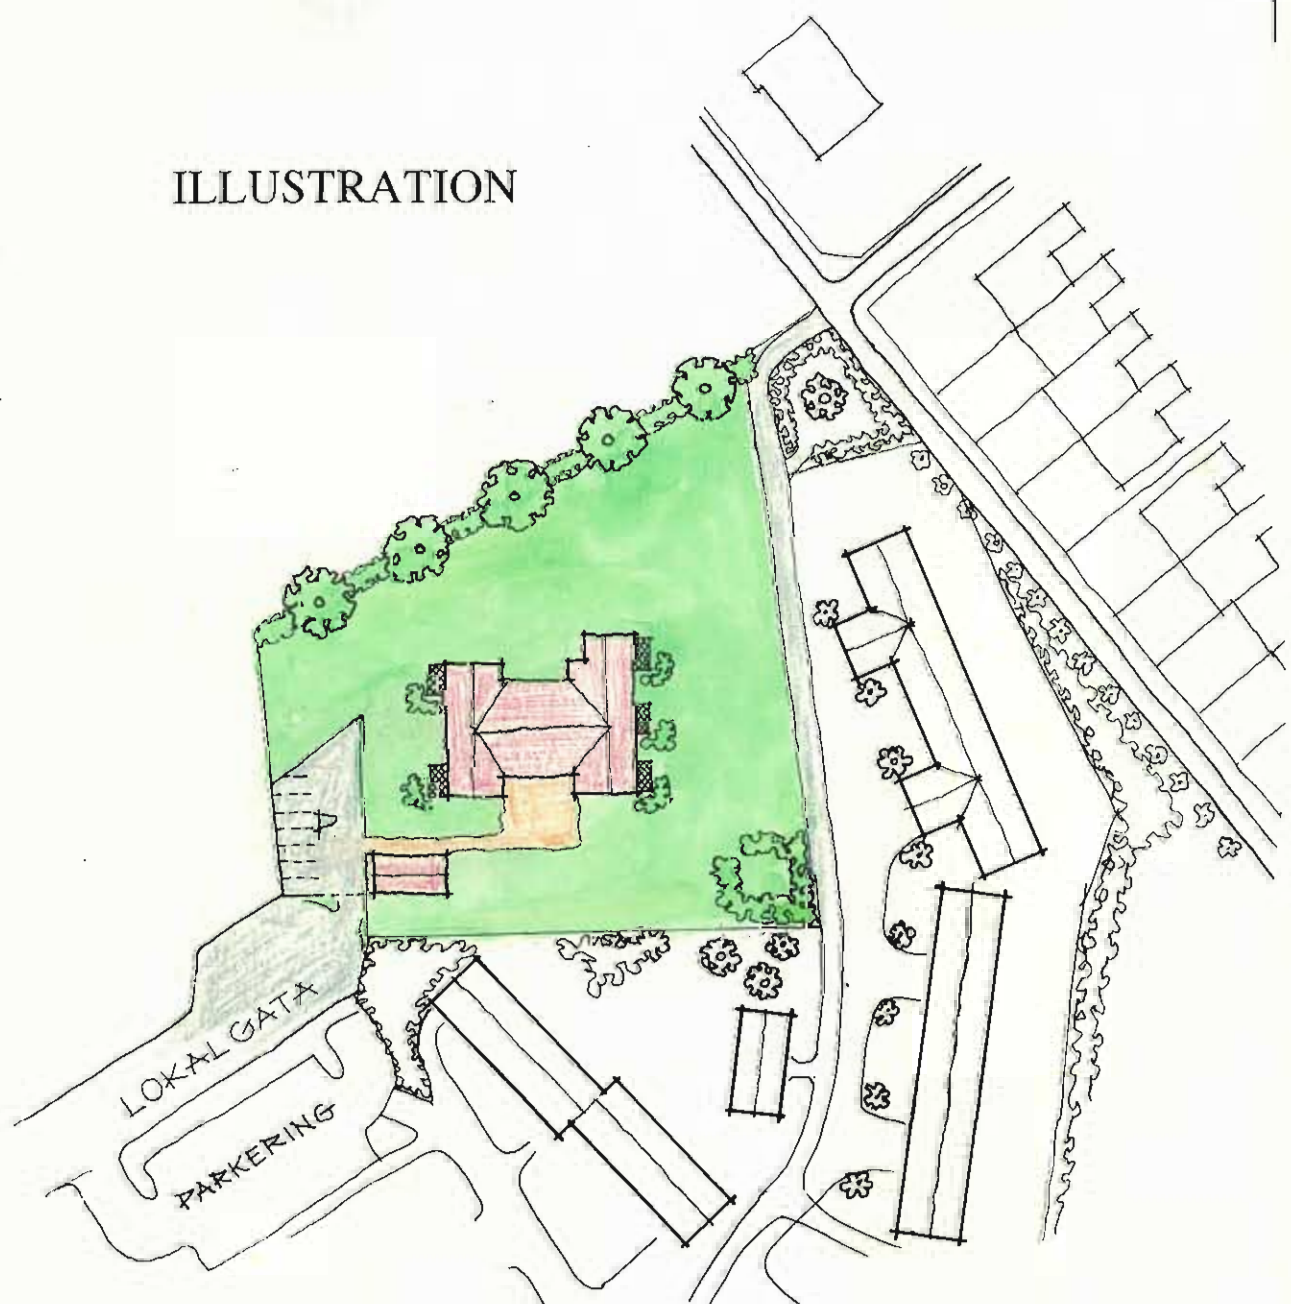

TIDIGARE GÄLLANDE DETALJPLAN
LAGA KRAFT 1990-03-30

ORIENTERINGSKARTA
SIMRISHAMN

PLANKARTA
GRÄNSBETECKNINGAR

- PLANOMRÅDESGRÄNS, GRÄNSEN LIGGER I RASTRETS INNERKANT
- ANVÄNDNINGSGRÄNS
- EGENSKAPSGRÄNS

PLANBESTÄMMELSER
FÖLJANDE GÄLLER INOM DE OMRÅDEN SOM HAR NEDANSTÅENDE BETECKNINGAR
DÄR BETECKNING SAKNAS GÄLLER BESTÄMMELSEN INOM HELA PLANOMRÅDET
OM INTE ANNAT ANGES.

3. MARKENS ANORDNANDE

- PARKERINGSPLATS SKALL FINNAS
- MARKEN SKALL VARA TILLGÄNGLIG FÖR ALLMÄN GÅNG- OCH CYKELVÄG

4. UTFORMNING

- HÖGSTA BYGGNADSHÖJD I METER
- STÖRSTA TAKLUTNING I GRADER
- HÖGSTA ANTAL VÅNINGAR

5. ILLUSTRATION

ILLUSTRATIONSLINJE

6. ADMINISTRATIVA BESTÄMMELSER

GENOMFÖRANDETIDEN SLUTAR 5 ÅR EFTER DET ATT DETALJPLANEN VUNNIT
LAGA KRAFT.

ILLUSTRATION

DETALJPLAN

GRUNDKARTEBETECKNINGAR

- TRAKTGRÄNS
- FASTIGHETSGRÄNS
- RABBAN 1 FASTIGHETSBETECKNINGAR
- VÄG EL STIG
- NIVÅKURVOR
- VATTENLEDNING
- BOSTADSHUS
- UTHUS
- BELYSNINGSTOLPE
- RUTNÄTSPUNKT