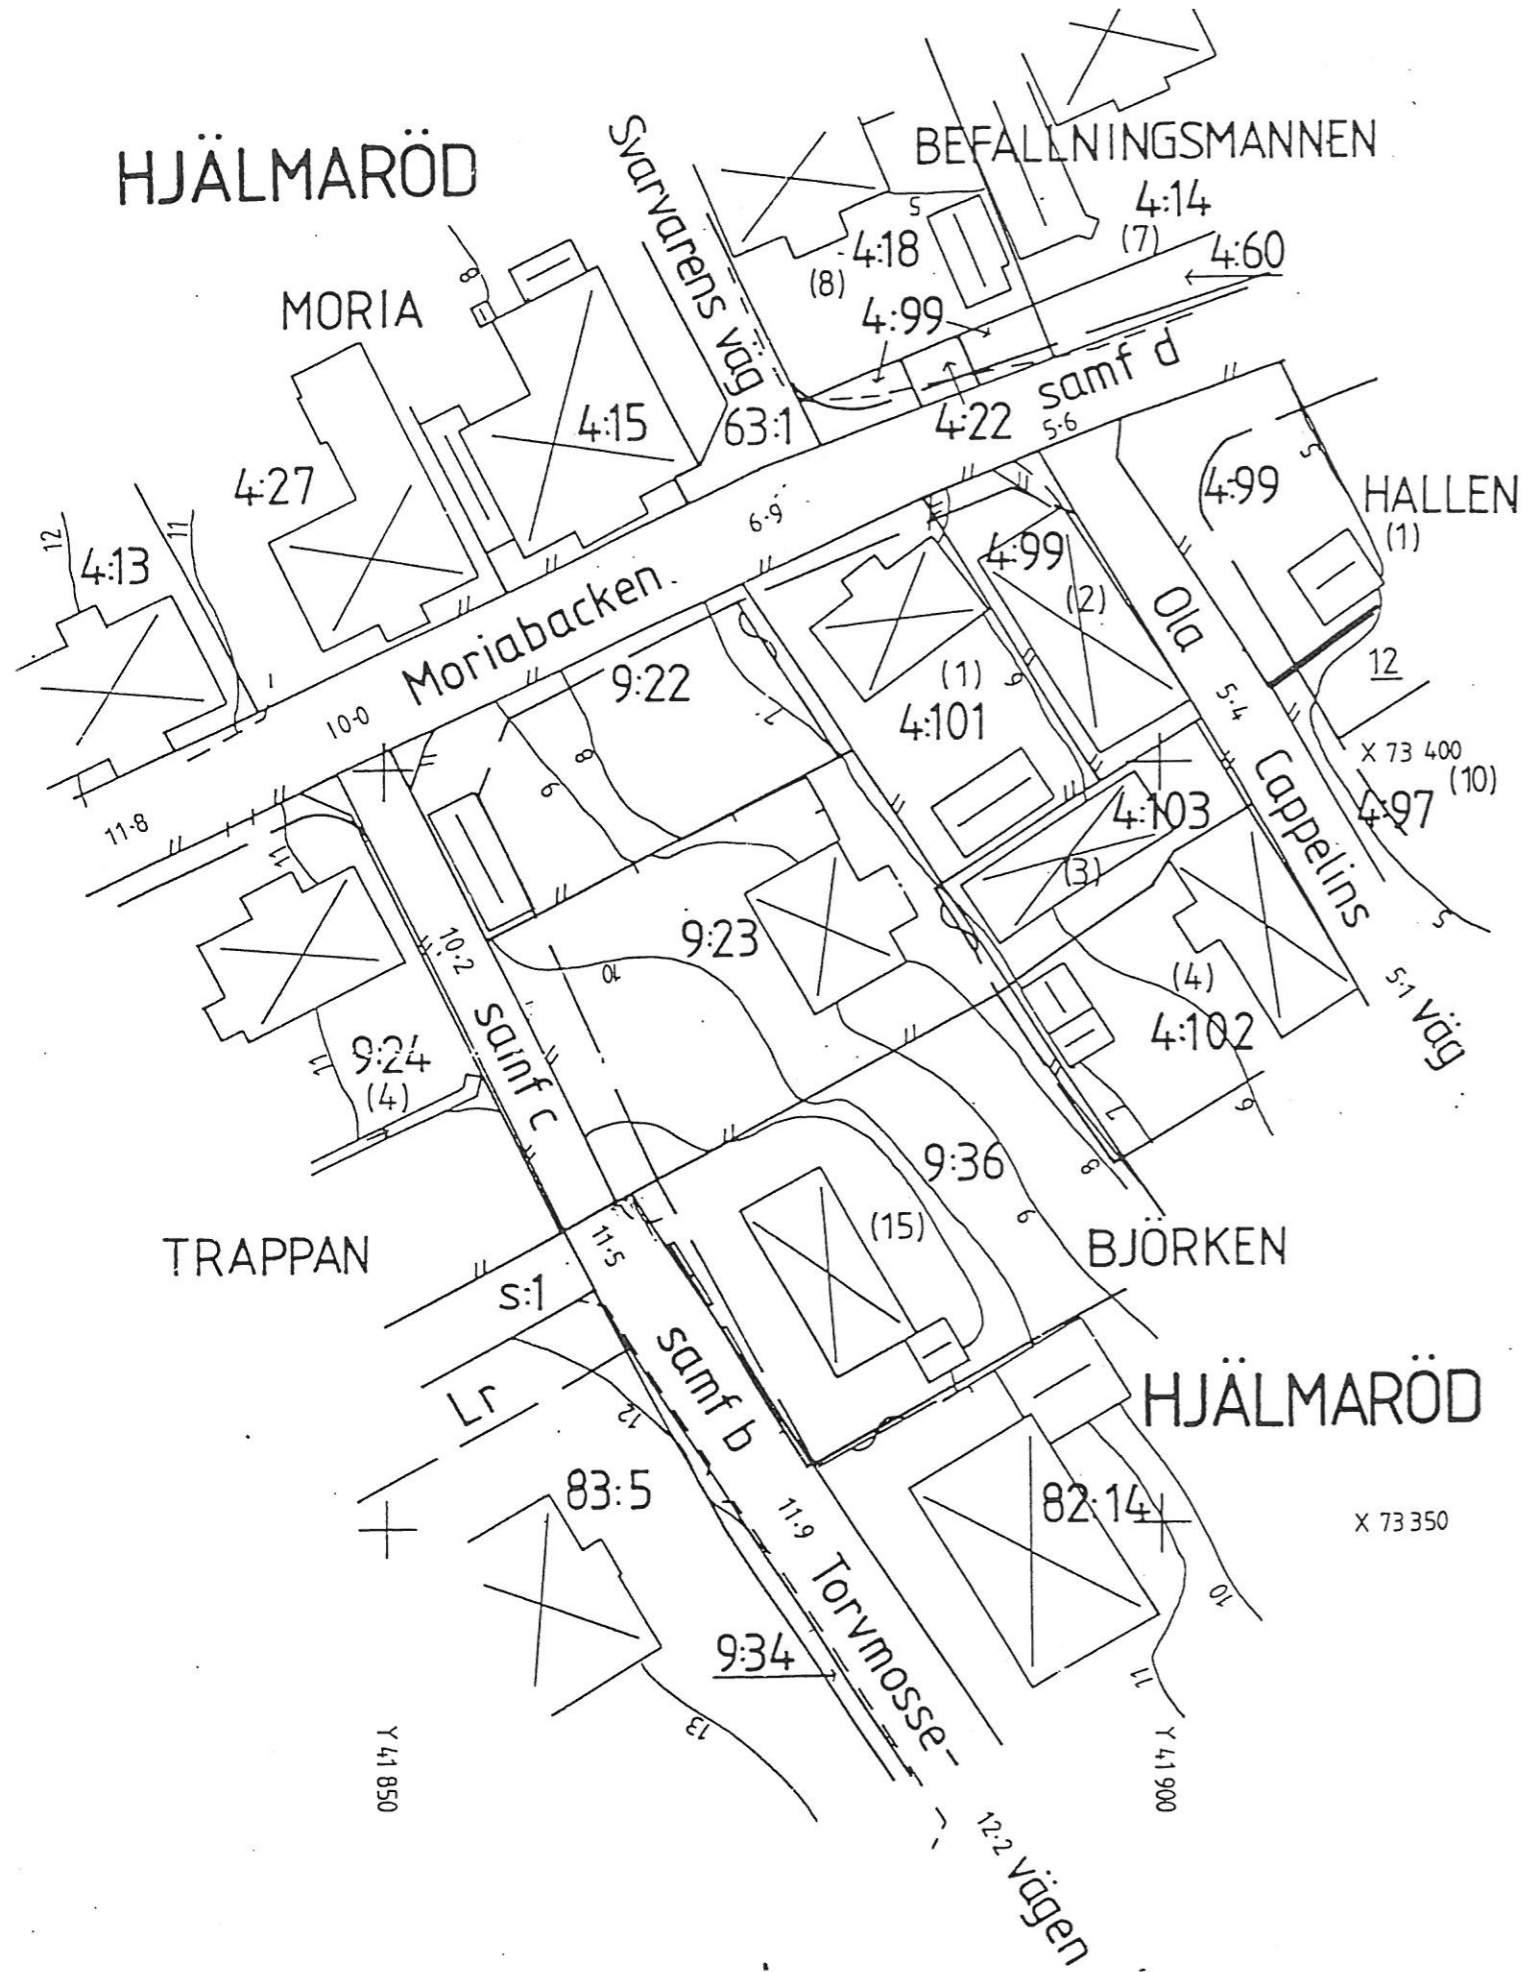

HJÄLMARÖD

Dnr 22871

GRUNDKARTA

över
del av kvarteret BJÖRKEN
i Kiviks stadsplaneområde
och Simrishamns kommun.

Upprättad i mars 1987 av

Sven Gunnarsson
Distriktslantmätare

Villy Wadbro
Ingenjör

Skala 1 500.
Koordinatsystem: 5 GON W Skåne
Höjdsystem: RH 70
Beteckningar: TFA 4.6 B:1
Mätklass III
Fastighetsindelning den 3 mars 1987

Kartan uppdaterad beträffande
fastigheter och detaljer.

1996-12-05

Villy Wadbro
Ingenjör

X 73 350

Y 41 850

Y 41 900